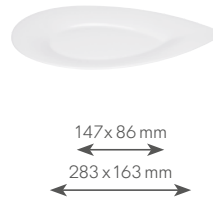

Platte asymmetrisch
Platter asymmetric
Plaque asymétrique
Placa asimétrica

Artikel	Art.-Nr.	Inhalt Ltr. (fl.oz)	Ø / LxB mm (inch)	Höhe 1/11 Stck. mm	Gewicht 1/Stck. Gramm
Platte asymmetrisch 20x12cm	6 43 2620 1		201 x 117 (7.91 x 4.61)	22/122	215
Platte asymmetrisch 28x17cm	6 43 2628 1		281 x 165 (11.06 x 6.5)	29/124	480

Teller flach, Plate flat

17 cm
6 43 0017

23 cm
6 43 0023

27 cm
6 43 0027

29 cm
6 43 0029

32 cm
6 43 0032

Teller tief, Plate deep

20 cm
6 43 0120

24 cm
6 43 0124

28 cm
6 43 0128

32 cm
6 43 0123

Platte Tropfen, Tear-shaped serving dish

20 cm
6 43 2620

28 cm
6 43 2628

Untertasse, Saucer

14 cm
6 43 6908