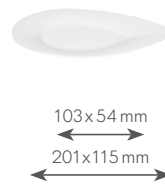

Platte asymmetrisch
Platter asymmetric
Plaque asymétrique
Placa asimétrica

Artikel	Art.-Nr.	Inhalt Ltr. (fl.oz)	Ø / LxB mm (inch)	Höhe 1/11 Stck. mm	Gewicht 1/Stck. Gramm
Platte asymmetrisch 20x12cm	6 43 2620 1		201 x 117 (7.91 x 4.61)	22/122	215
Platte asymmetrisch 28x17cm	6 43 2628 1		281 x 165 (11.06 x 6.5)	29/124	480

Teller flach, Plate flat

17 cm
6 43 0017

23 cm
6 43 0023

27 cm
6 43 0027

29 cm
6 43 0029

32 cm
6 43 0032

Teller tief, Plate deep

20 cm
6 43 0120

24 cm
6 43 0124

28 cm
6 43 0128

32 cm
6 43 0123

Platte Tropfen, Tear-shaped serving dish

20 cm
6 43 2620

28 cm
6 43 2628

Untertasse, Saucer

14 cm
6 43 6908