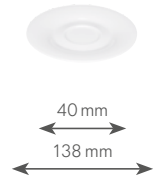

Platte asymmetrisch
Platter asymmetric
Plaque asymétrique
Placa asimétrica

Artikel	Art.-Nr.	Inhalt Ltr. (fl.oz)	Ø / LxB mm (inch)	Höhe 1/11 Stck. mm	Gewicht 1/Stck. Gramm
Platte asymmetrisch 20x12cm	6 43 2620 1		201 x 117 (7.91 x 4.61)	22/122	215
Platte asymmetrisch 28x17cm	6 43 2628 1		281 x 165 (11.06 x 6.5)	29/124	480

Teller flach, Plate flat

17 cm
6 43 0017

23 cm
6 43 0023

27 cm
6 43 0027

29 cm
6 43 0029

32 cm
6 43 0032

Teller tief, Plate deep

20 cm
6 43 0120

24 cm
6 43 0124

28 cm
6 43 0128

32 cm
6 43 0123

Platte Tropfen, Tear-shaped serving dish

20 cm
6 43 2620

28 cm
6 43 2628

Untertasse, Saucer

14 cm
6 43 6908