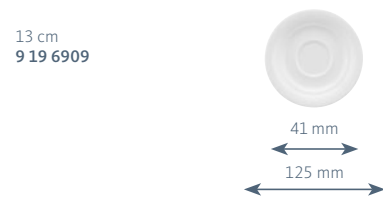

Sauciere 0.10l
Sauce boat
Saucière
Salsera

Sauciere 0.35l
Sauce boat
Saucière
Salsera

Artikel	Art.-Nr.	Inhalt Ltr. (fl.oz)	Ø / LxB mm (inch)	Höhe 1/11 Stck. mm	Gewicht 1/ Stck. Gramm
Sauciere 0.10l	9 19 3810 1	0.10 (3.38)	112 x 54 (4.41 x 2.13)	61	130
Sauciere 0.35l	9 19 3835 1	0.35 (11.83)	170 x 88 (6.69 x 3.46)	89	360

TELLER FLACH FAHNE, PLATE FLAT WITH RIM

TELLER TIEF FAHNE, PLATE DEEP WITH RIM

TELLER TIEF BREITE FAHNE, PLATE DEEP WITH WIDE RIM

PLATTE OVAL FAHNE, PLATTER WITH RIM OVAL

UNTERTASSE, SAUCER

KOMBI UNTERTASSE, COMBI SAUCER