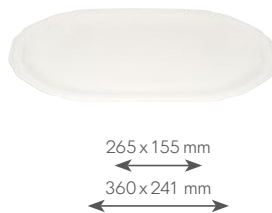

**Teller flach, Plate flat**

16 cm  
6 53 1266

21 cm  
6 53 1271

23 cm  
6 53 1273

26 cm  
6 53 1276

29 cm  
6 53 1279

31 cm  
6 53 1281

**Teller tief, Plate deep**

20 cm  
6 53 1370

24 cm  
6 53 1374

28 cm  
6 53 1378

**Platte oval, Platter oval**

24 x 16 cm  
6 53 2274

33 x 22 cm  
6 53 2283

36 x 24 cm  
6 53 2286

**Untertasse, Saucer**