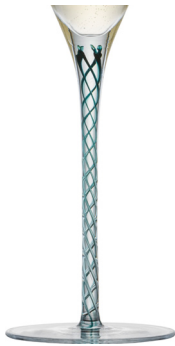

Folgende Farben AUF VORBESTELLUNG lieferbar /
Following Colours available ON PRE-ORDER:

green