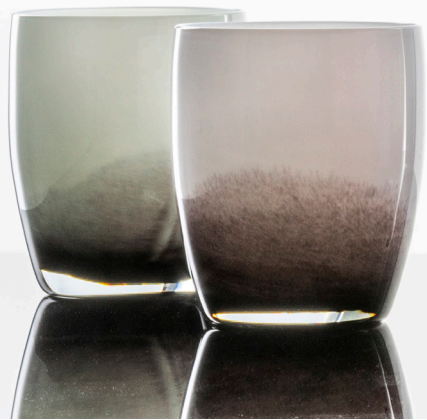

z

Hafen

ZWIESEL
GLAS

Shadow

Eine Vase voller Vielfalt.

Unsere aufwändig handgefertigten Vasen der Serie SHADOW zeigen das perfekte Zusammenspiel von Licht und Schatten. Die einzigartigen Farbübergänge und die elegante Form machen SHADOW zum idealen Accessoire für eine zeitgemäße Raumgestaltung. Ob im Restaurant, der Lobby oder im Wohnzimmer: der edle Kontrast von modernen Farben von hell nach dunkel bereichert jedes gastliche Ambiente.

Shadow

Versatility in a vase.

The elaborate, handmade vases of our SHADOW series feature a perfect interplay of light and shadow. Their unique colour transitions and elegant shape make them perfect accessories for contemporary interior design. Whether in restaurants, lobbies or living rooms, the sophisticated contrast of modern colours in different shades is a valuable addition to any hospitality environment.

VASE MEDIUM STONE

h 200 mm / 7.9 in

ø 162 mm / 6.4 in

121 584

EAN 4001836109215

6088 / 200

SHADOW

VASE MITTEL CLOUD

VASE MEDIUM CLOUD

h 200 mm / 7.9 in

ø 162 mm / 6.4 in

121 587

EAN 4001836109253

6088 / 290

SHADOW

VASE GROSS LAGUNE